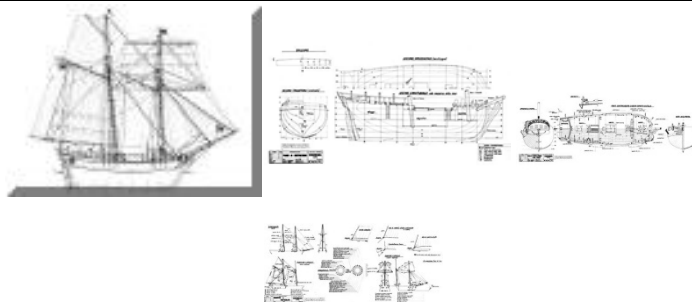

PIANI DI COSTRUZIONE / BUILDING PLANS

LYDE

Ref. 66/001

N° Tavole / N° plan sheets 10