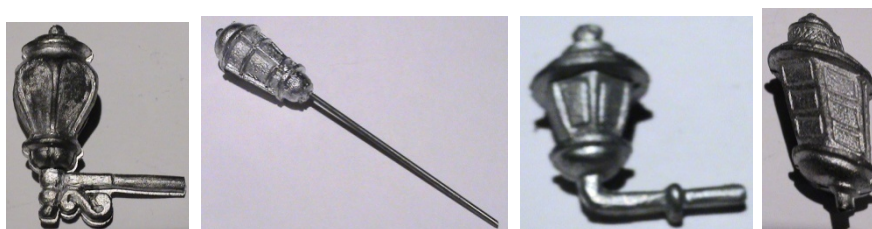

LANTERNE / LANTERNS

Codice/Code	Descrizione / Description	Pz. / Pieces
55/003	Lanterna "Friedrich Wilhelm" (da montare)	1