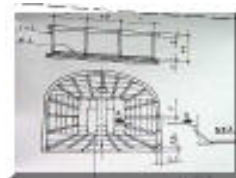

KIT SCATOLA MONTAGGIO / CONSTRUCTION KITS	REF. 99/005
SERIE DISEGNI / BUILDING PLANS	REF. 66/005
LUNGHEZZA MASSIMA / MAXIMUM LENGTH	mm 760
LUNGHEZZA SCAFO / HULL LENGTH	mm 640
LARGHEZZA MASSIMA / MAXIMUM WIDTH	mm 390
LARGHEZZA SCAFO / HULL WIDTH	mm 150
ALTEZZA MASSIMA / MAXIMUM HEIGHT	mm 720
ARMAMENTO CANNONI / GUNS	38
SCALA / SCALE	1:72