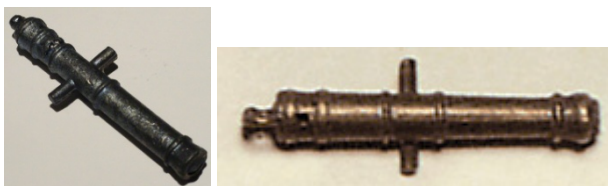

SERIE CANNONI / GUNS KITS

Codice/Code	Descrizione / Description	Pz. / Pieces
11/118	Serie completa cannoni fusi per "Friedrich Wilhelm zu Pferde"	1
11/146	Serie completa cannoni con spina per "AJAX"	1