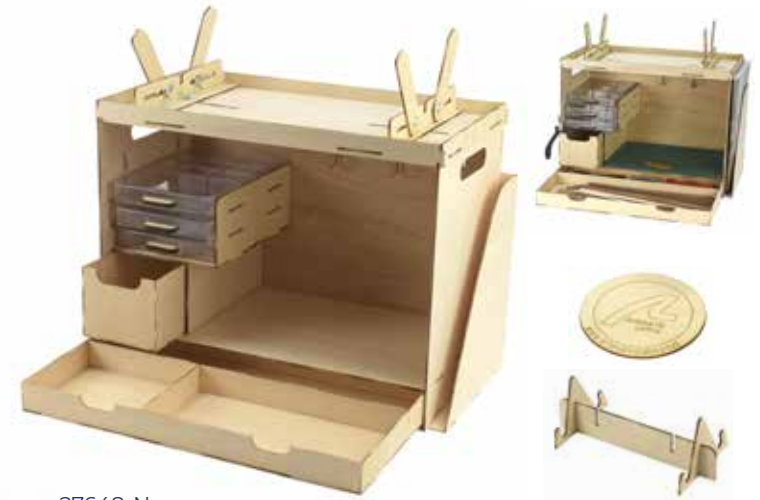

Modeller's Workshop

EL TALLER DEL MODELISTA | L'ATELIER DU MODÉLISTE

27648-TP

Paints and Tools Organizer / Organizador de Pinturas y Herramientas / Organisateur de Peintures et Outils / Farben- und Werkzeugorganisor

297x200x150 mm

27646

Multi-fuction Workbench / Soporte de trabajo multifunción / Plan de travail multifonctions / Multifunktions-Arbeitsständer

Thickness/Grosor/Épaisseur/ Dicke: 10mm

*Compatible

*Tools not included / Herramientas no incluidas / Outils non inclus / Werkzeuge nicht enthalten

27648-N

Compact Modeller's Workshop / Taller del Modelista / Atelier du Modéliste / Werkstatt des Modellbauers

433x312x230 mm

NEW

*Compatible

27648-C

Additional drawer for the Modeller's Workshop

402x88x218 mm

NEW

27648-M

Multi-purpose drawer unit

218x105x218 mm