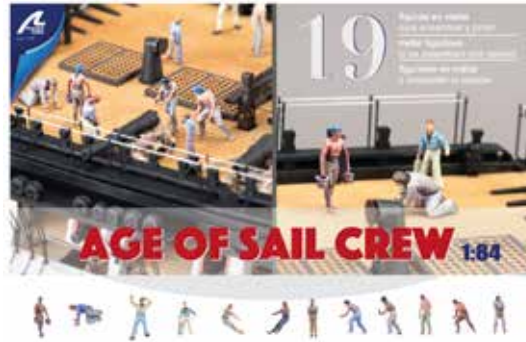

22900F1

Royal Navy Figurines set / Figuras / Figuren

1/84

22900F2

Age of Sail Crew Figurines set / Figuras / Figuren

1/84

LED LIGHTING SET

22900-LED

LED Lighting set for Anatomy of HMS Victory / Iluminación LED / Éclairage LED / LED-Beleuchtung

1/84