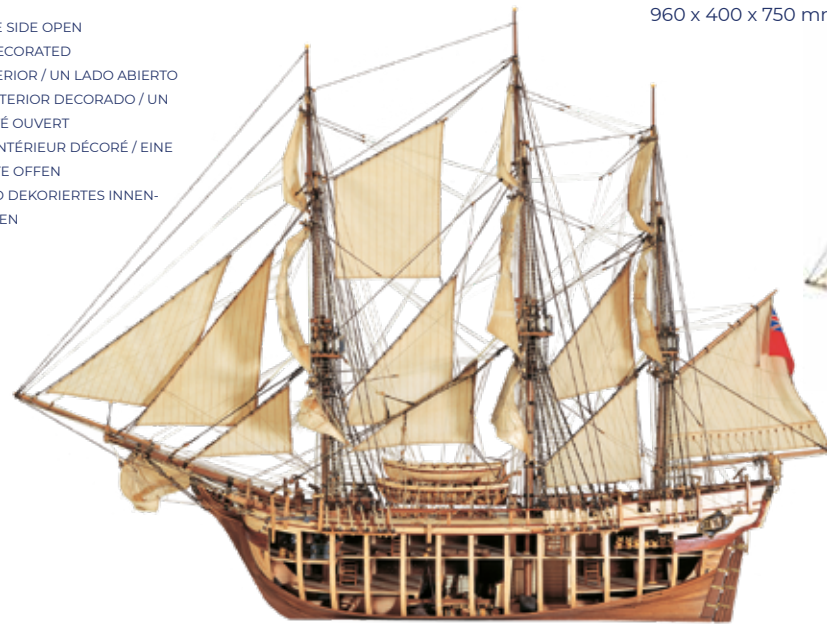

22800

Cutty Sark / Tea clipper

1/84

1032 x 624 x 350 mm | 40 ⁵/₈ x 24 ⁹/₁₆ x 13 ²⁵/₃₂ in

ONE SIDE OPEN
& DECORATED
INTERIOR / UN LADO ABIERTO
E INTERIOR DECORADO / UN
CÔTÉ OUVERT
ET INTÉRIEUR DÉCORÉ / EINE
SEITE OFFEN
UND DEKORIERTES INNEN-
LEBEN

22810

HMS Bounty

1/48

980 x 763 x 355 mm | 38 ³⁷/₆₄ x 30 ³/₆₄ x 13 ³¹/₃₂ in