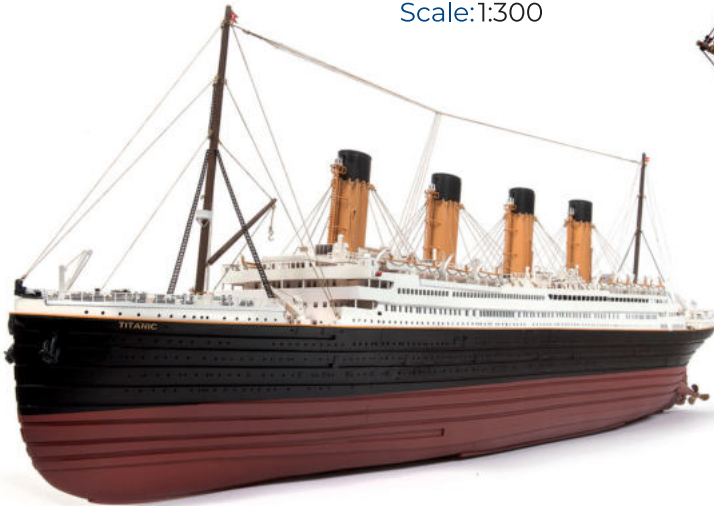

L 845 mm / H 640 mm / W 365 mm

Scale: 1:85

Titanic

Ref: 14009

L 896 mm / H 242 mm / W 115 mm

Scale: 1:300

SECCIÓN Santísima Trinidad

Ref: 16800

L 90 mm / H 876 mm / W 415 mm

Scale: 1:90

Flying Dutchman

Ref: 14010

L 775 mm / H 645 mm / W 300 mm

Scale: 1:50

Amerigo Vespucci

Ref: 15006