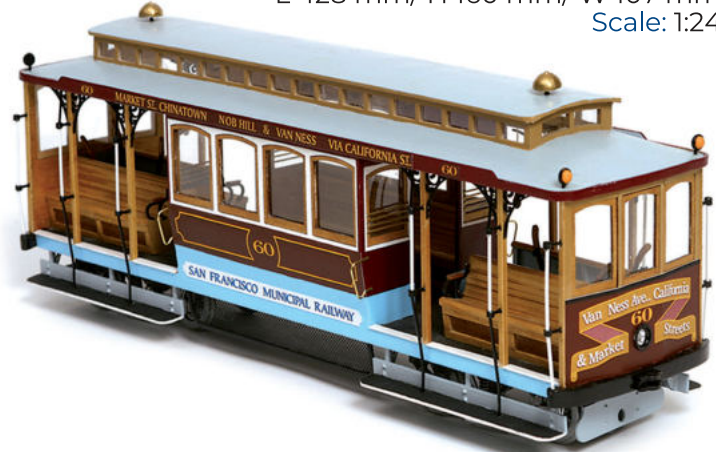

Cablecar San Francisco

Ref: 53007

L 428 mm/ H 160 mm/ W 107 mm

Scale: 1:24