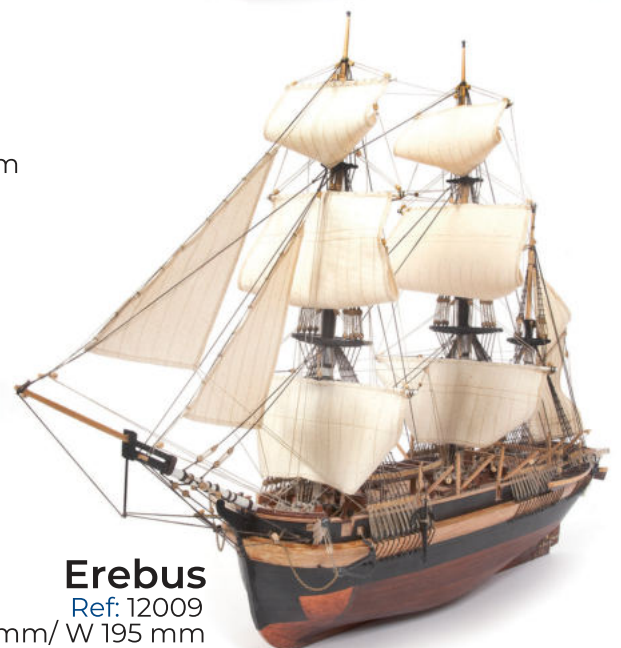

Beagle

Ref: 12005

L 720 mm/ H 480 mm

W 230 mm

Scale: 1:60

Buccaneer

Ref: 12002

L 565 mm/ H 450 mm

W 230 mm

Scale: 1:100

Terror

Ref: 12004

L 676 mm/ H 504 mm

W 195 mm

Scale: 1:75

Erebus