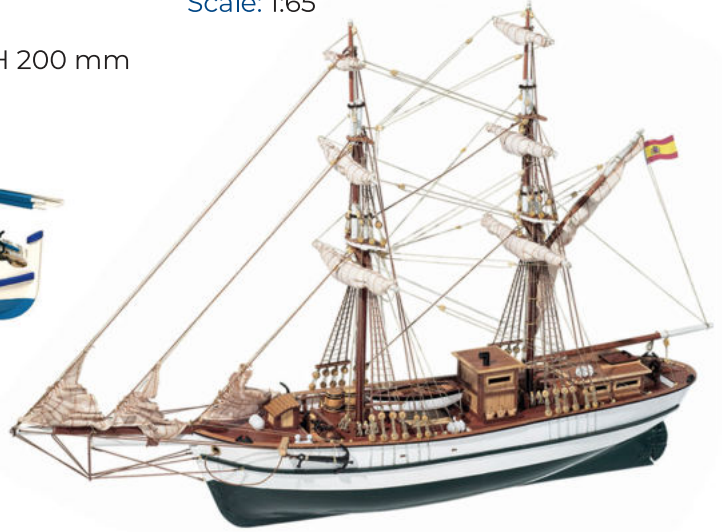

Aurora

Ref: 13001

L 682 mm/ H 483 mm/ W 200 mm

Scale: 1:65