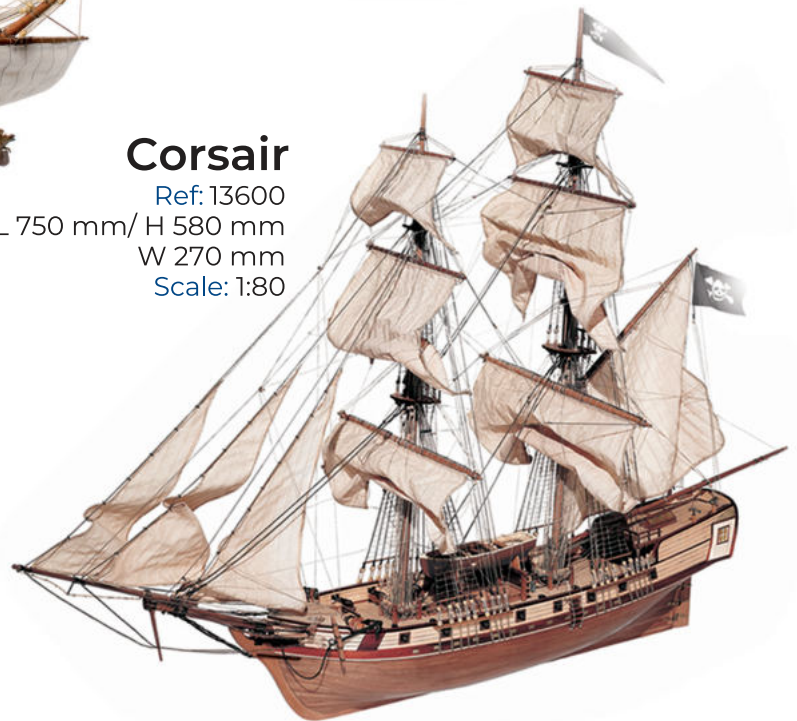

Corsair

Ref: 13600
L 750 mm / H 580 mm
W 270 mm
Scale: 1:80